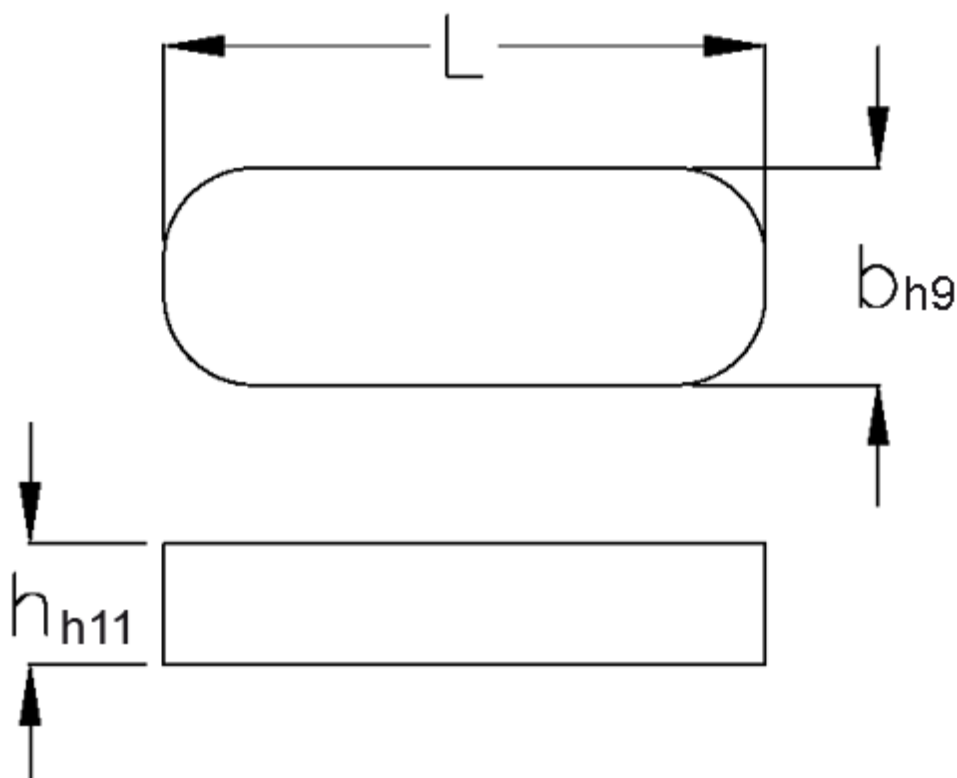

Varenummer: 0905201256
Beskrivelse: KLEE Pasfedre A 20x12x56 DIN 6885

Mål

b	= 20
h	= 12
L	= 56.0
Tolerance b	= 0.052
Tolerance h	= 0.110
Tolerance L	= -0,3